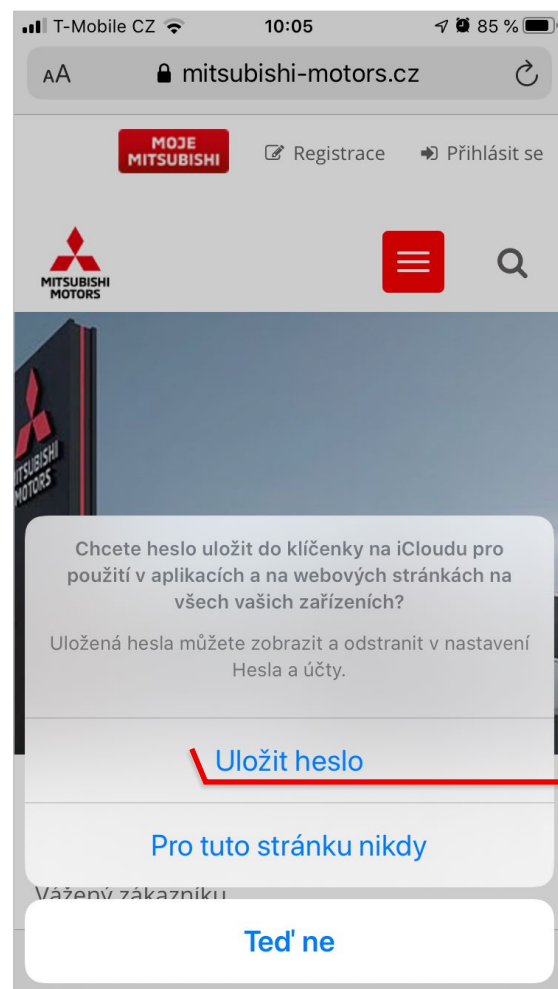

## Všetci chceme mať svoje dáta ihneď k dispozícii v smartfóne

Na nasledujúcich stránkach nájdete jednoduchý postup, ktorý Vám umožní mať dáta z webu „**Moje Mitsubishi**“ stále po ruke a otvárať ich podobne ako aplikáciu pod ikonou Mitsubishi.

# Sekcia pre majiteľov - Prihlásenie

1

Vstúpte na svojom mobilnom zariadení Apple na webové stránky Mitsubishi [mitsubishi-motors.sk](http://mitsubishi-motors.sk)

Hore kliknite na funkciu **Prihlásiť sa**

2

Vyplňte svoje prihlasovacie údaje, stlačte tlačidlo **PRIHLÁSIŤ SA** a pre ľahký prístup si uložte svoje heslo do „kľúčienky“

Vďaka perfektnému zabezpečeniu sa nemusíte báť o svoje údaje

# Sekcia pre majiteľov – Vytvorenie ikony na ploche

3

Ak si chcete uložiť aplikáciu na plochu Vášho zariadenia, stlačte v spodnom menu na stránke Sekcia pre majiteľov ikonku so šípkou pre zdieľanie

4

Zvoľte možnosť Pridať na plochu