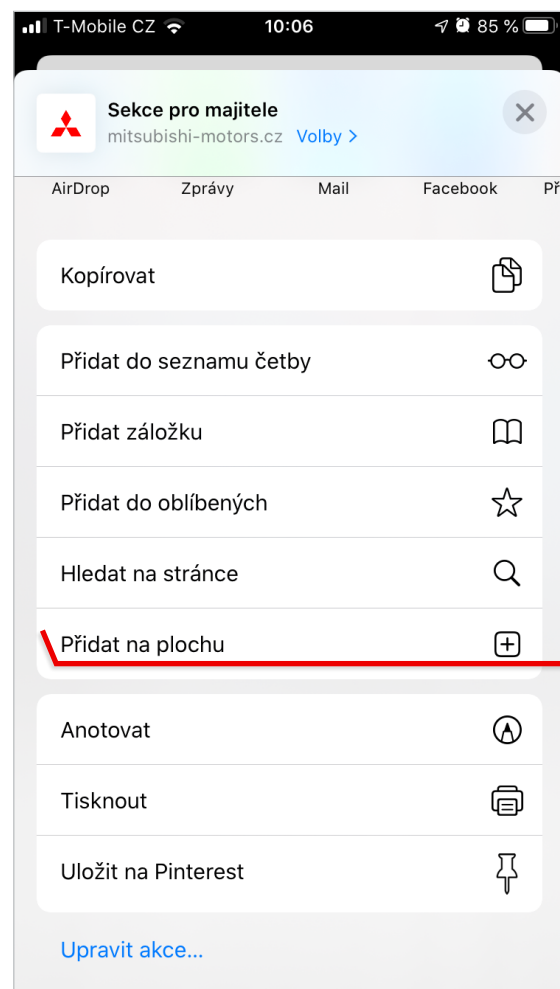

# Sekcia pre majiteľov - Prihlásenie

1

Vstúpte na svojom mobilnom zariadení Apple na webové stránky Mitsubishi [mitsubishi-motors.sk](http://mitsubishi-motors.sk)

Hore kliknite na funkciu **Prihlásiť sa**

2

Vyplňte svoje prihlasovacie údaje, stlačte tlačidlo **PRIHLÁSIŤ SA** a pre ľahký prístup si uložte svoje heslo do „kľúčienky“

Vďaka perfektnému zabezpečeniu sa nemusíte báť o svoje údaje

# Sekcia pre majiteľov – Vytvorenie ikony na ploche

3

Ak si chcete uložiť aplikáciu na plochu Vášho zariadenia, stlačte v spodnom menu na stránke Sekcia pre majiteľov ikonku so šípkou pre zdieľanie

4

Zvoľte možnosť Pridať na plochu

# Sekcia pre majitel'ov - Vytvorenie ikony na ploche

5

Pomenujte si názov ikony, ktorá sa uloží na plochu a kliknite na možnosť Pridať vpravo hore

6

Ikona aplikácie Moje Mitsubishi sa Vám následne objaví na ploche medzi ďalšími aplikáciami